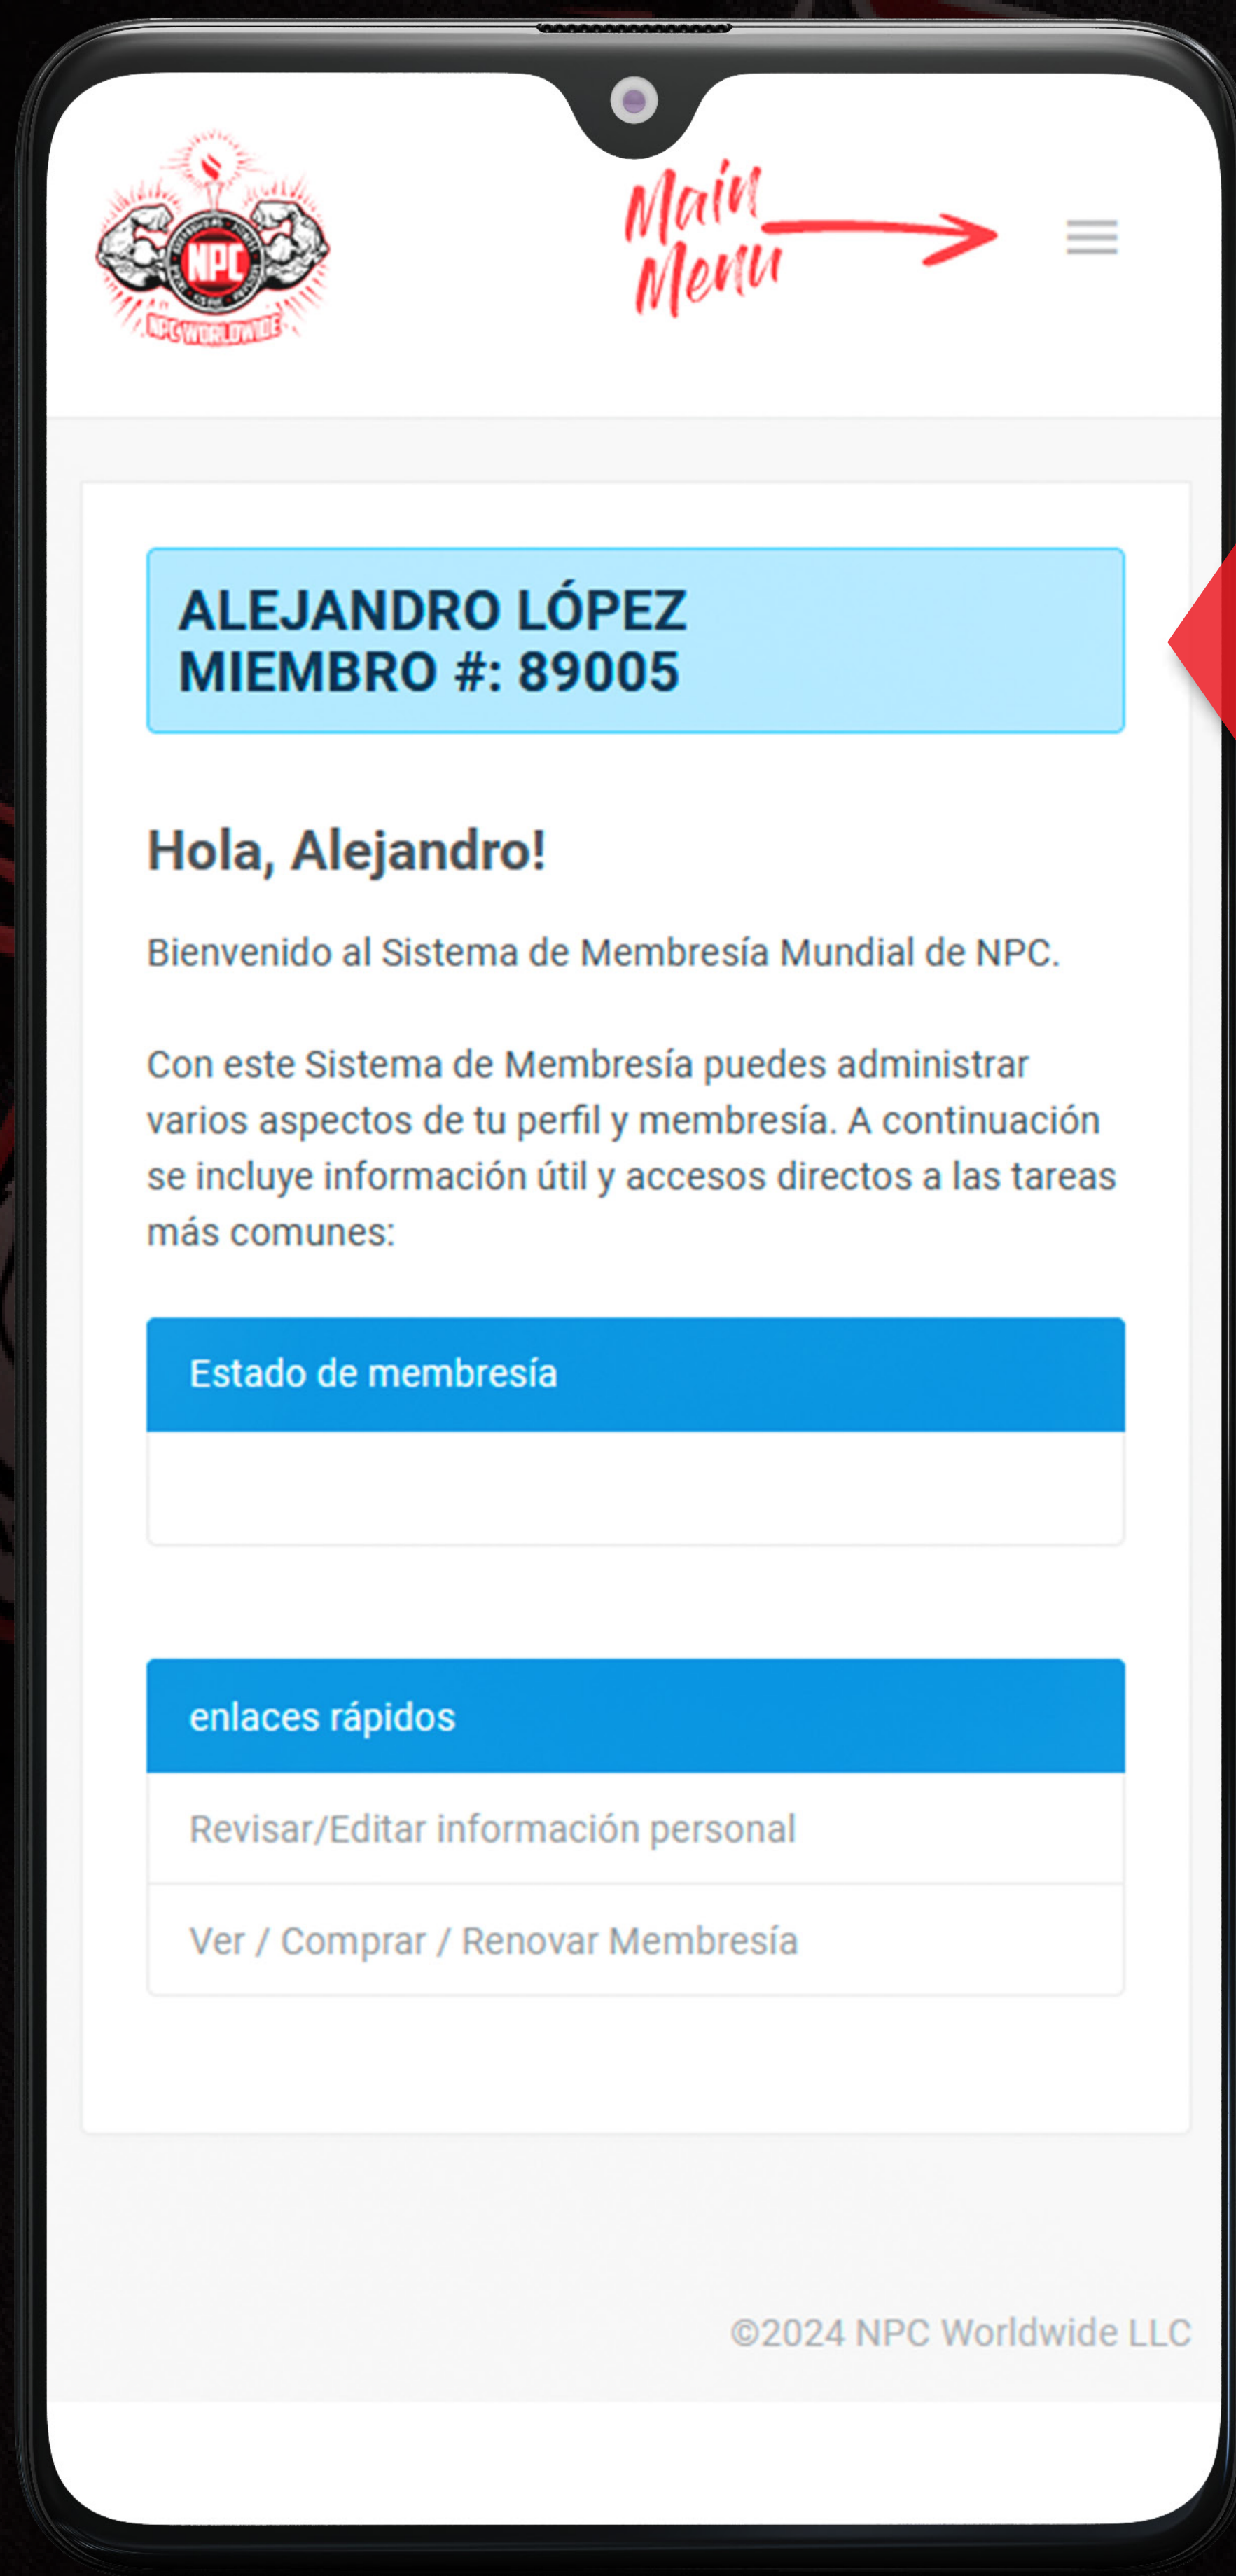

NÚMERO DE MIEMBRO

Es importante saber tu número de miembro NPC. Guardalo y tenelo a mano.

Una vez realizado el pago de la membresía ya te podés registrar en los eventos NPC Worldwide con tu número de miembro.